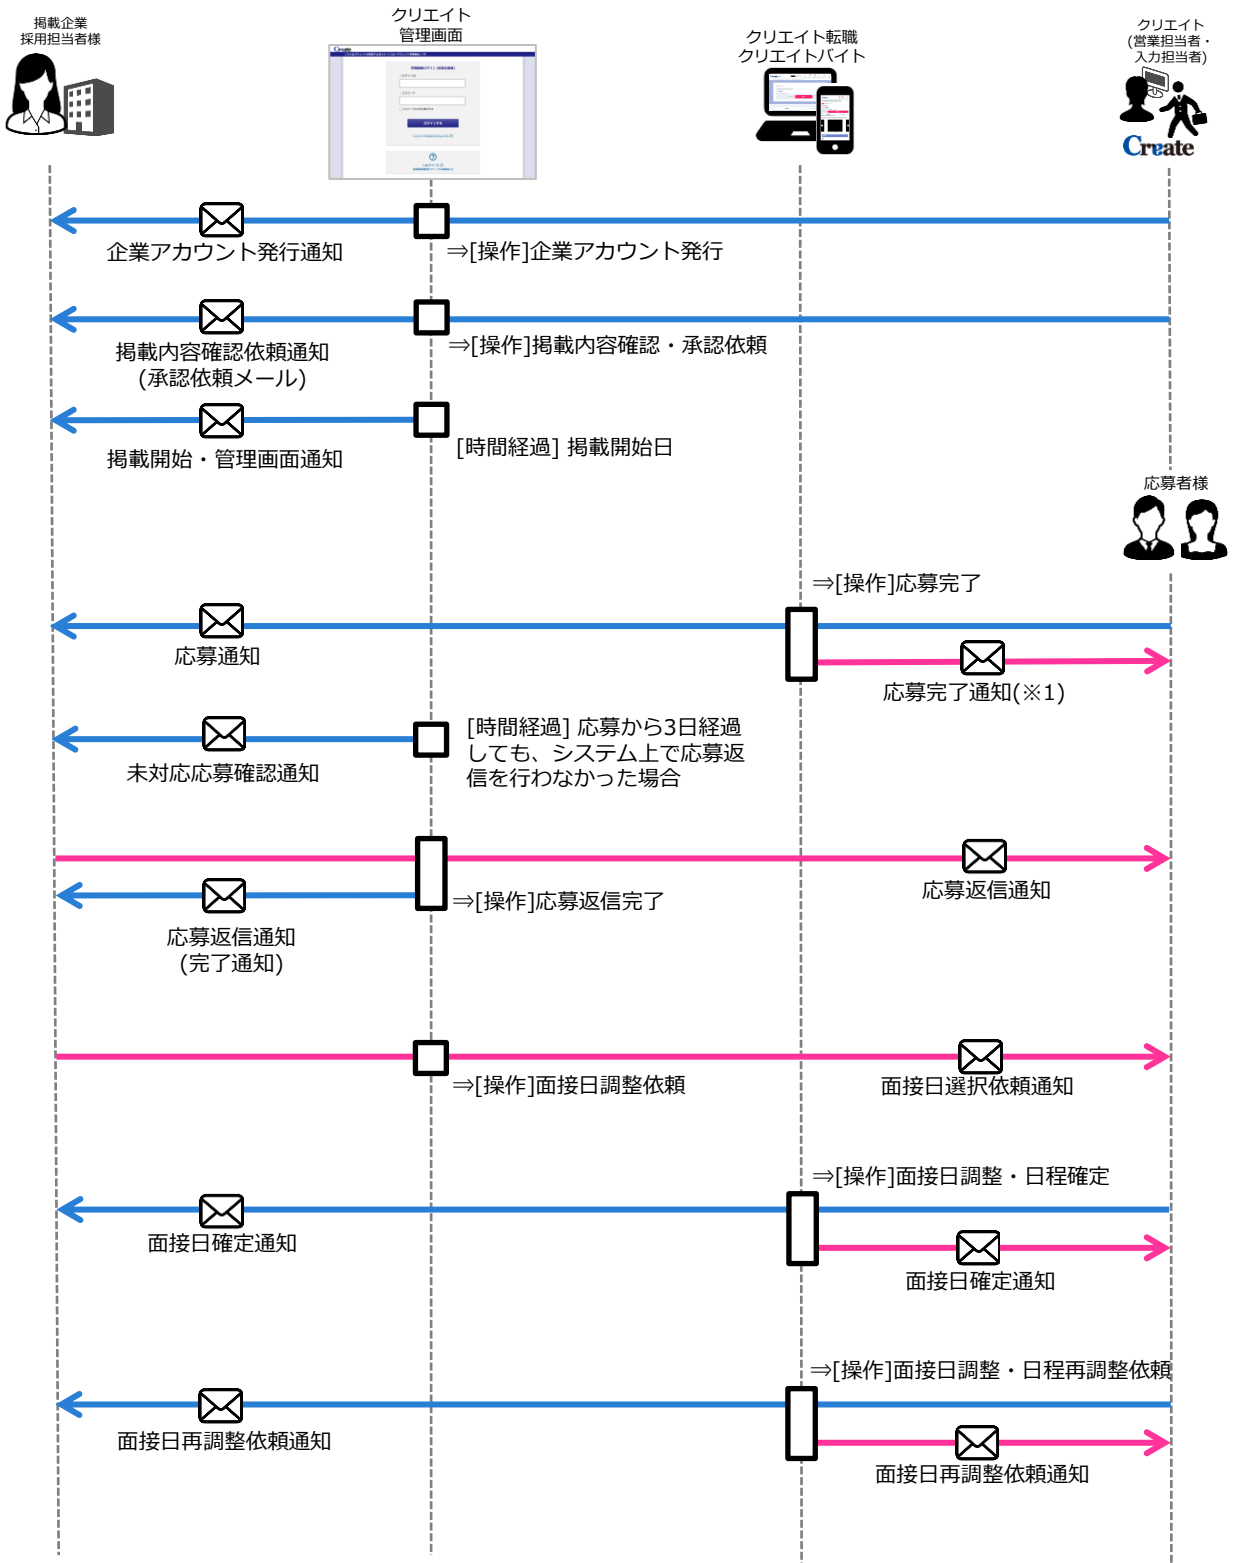

自動送信メールフロー図

← 青矢印:掲載企業様向けメール
← 赤矢印:応募者様向けメール

※1
応募完了通知メールは、以下の3パターンで文面が若干異なります。
 ・ 応募返信カスタムメッセージが設定されていない場合
 ・ 応募返信カスタムメッセージが設定されている場合
 ・ Indeed経由での応募の場合